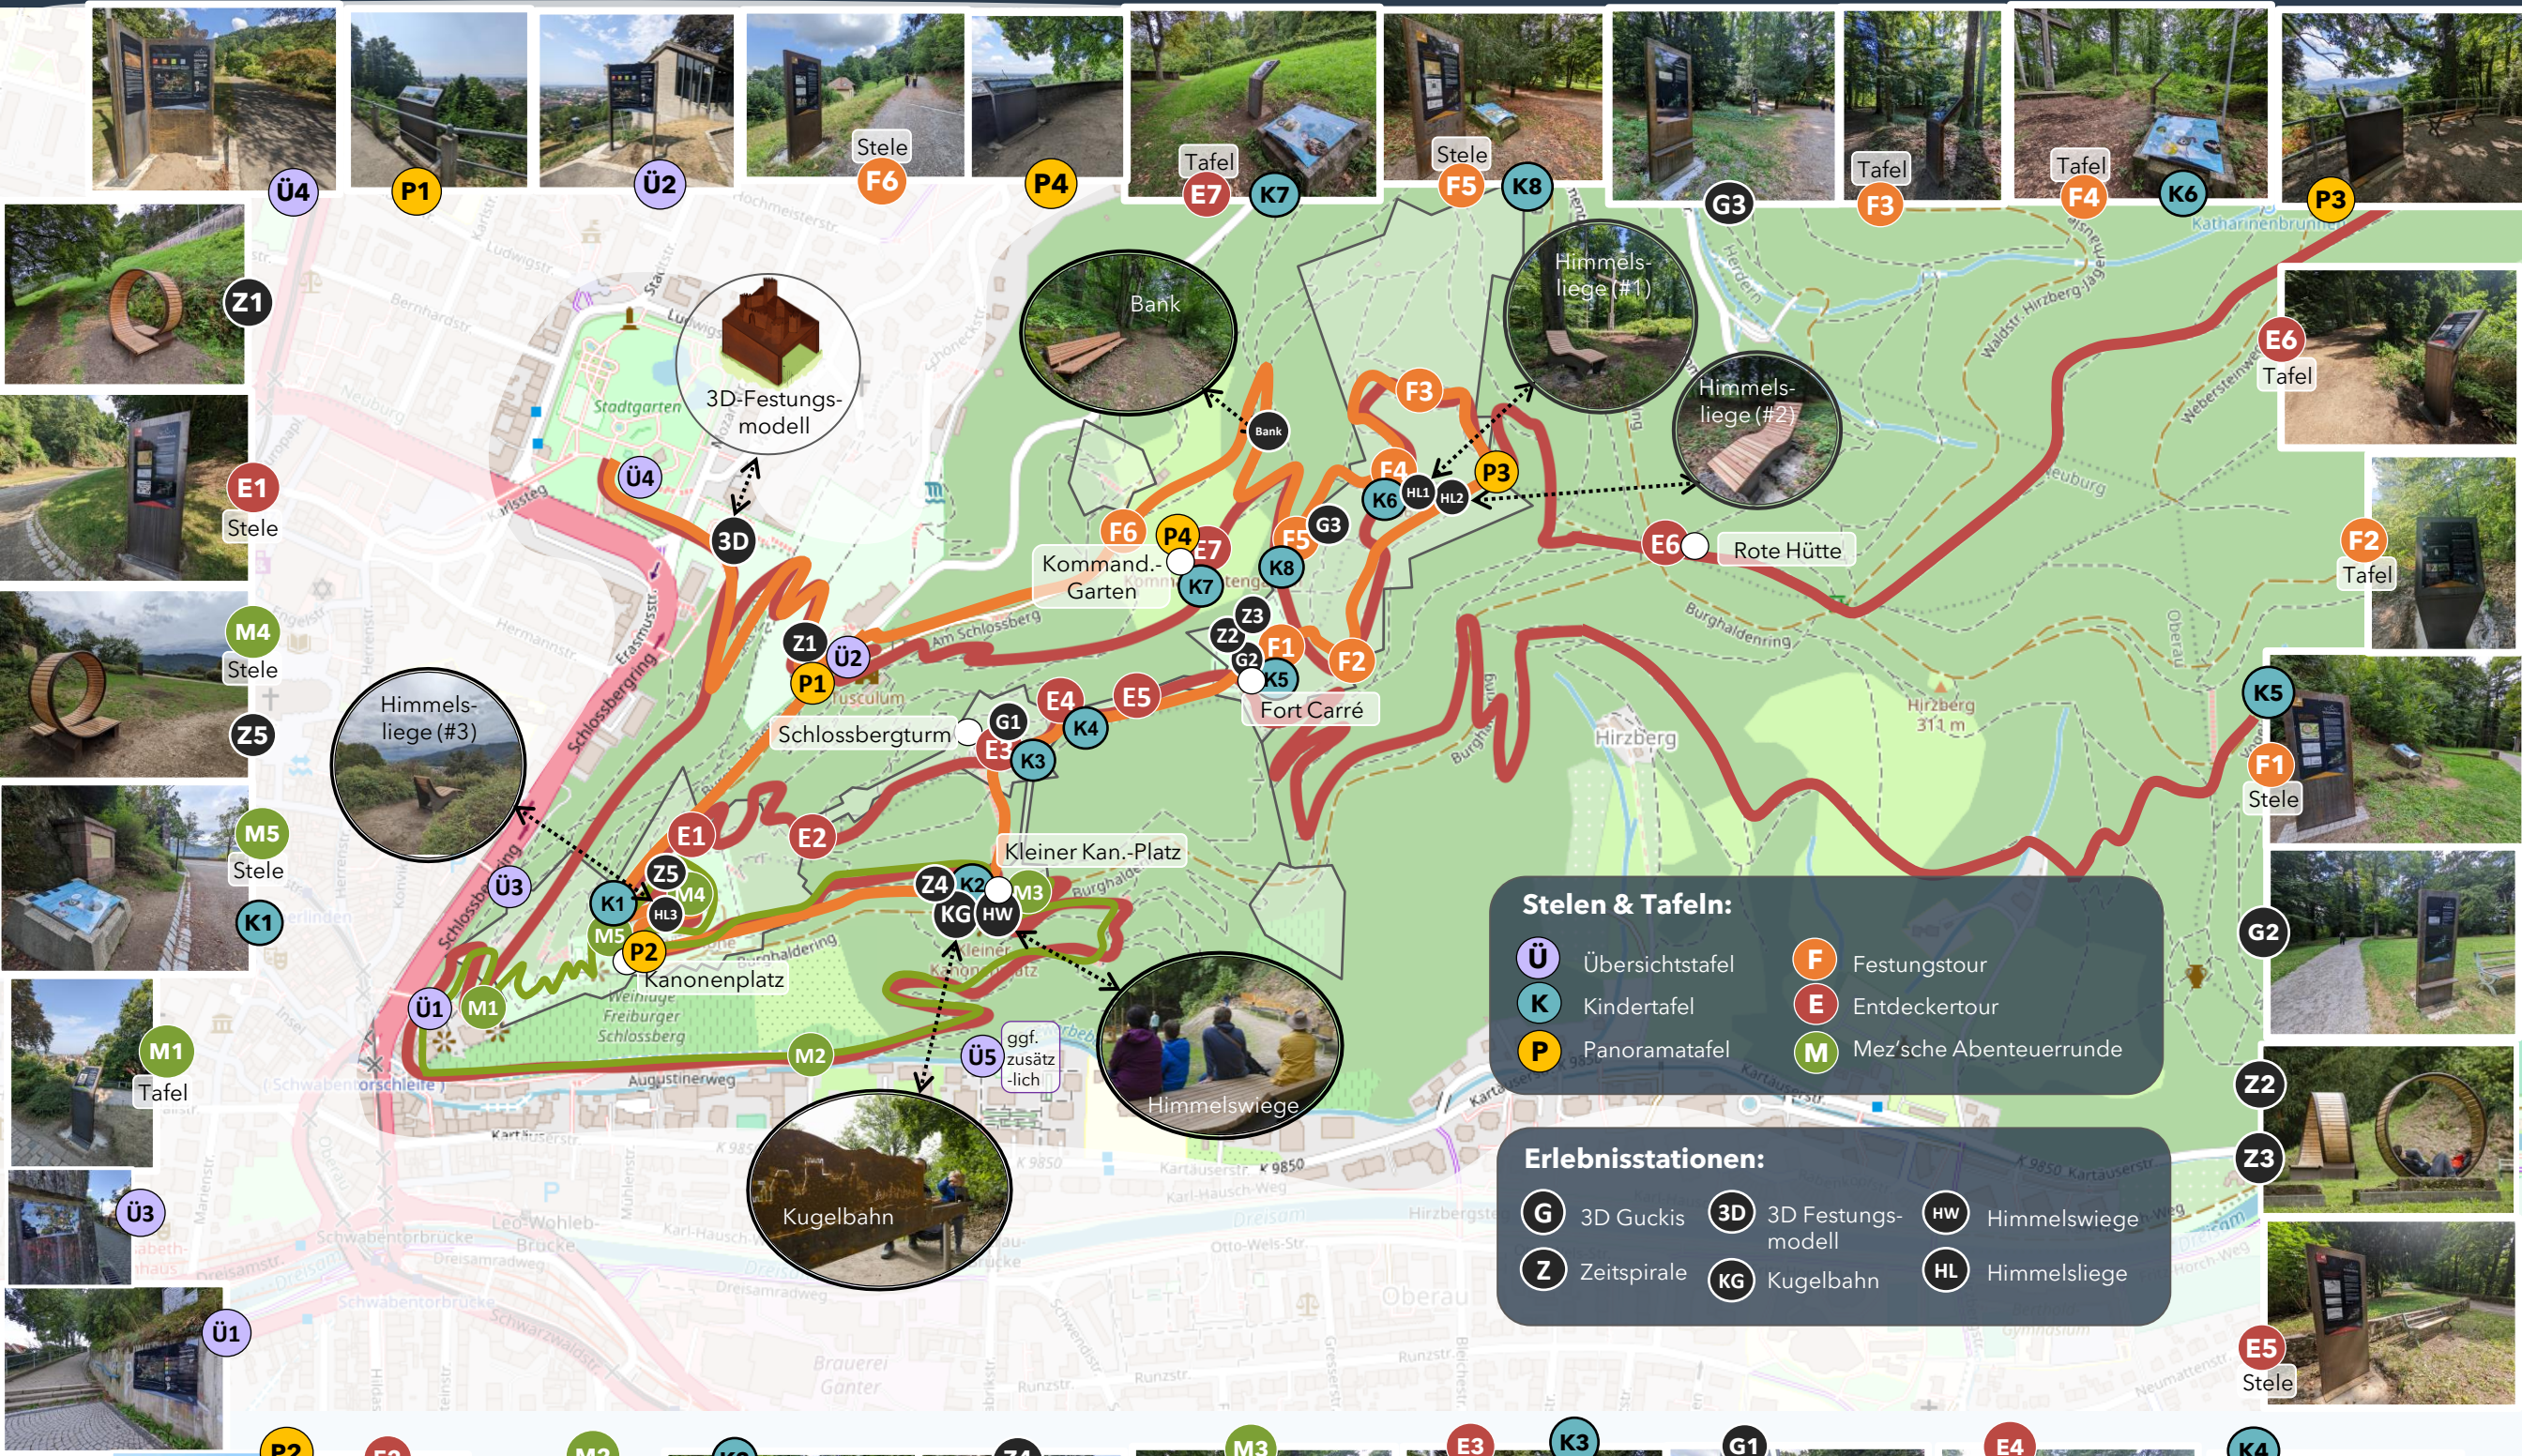

Übersichtsplan Erlebnis Schlossberg

Stelen & Tafeln:

- Ü Übersichtstafel
- K Kindertafel
- P Panoramatafel
- F Festungstour
- E Entdeckertour
- M Mez'sche Abenteuerrunde

Erlebnisstationen:

- G 3D Guckis
- Z Zeitspirale
- 3D 3D Festungsmodell
- KG Kugelbahn
- HW Himmelswiege
- HL Himmelsliege